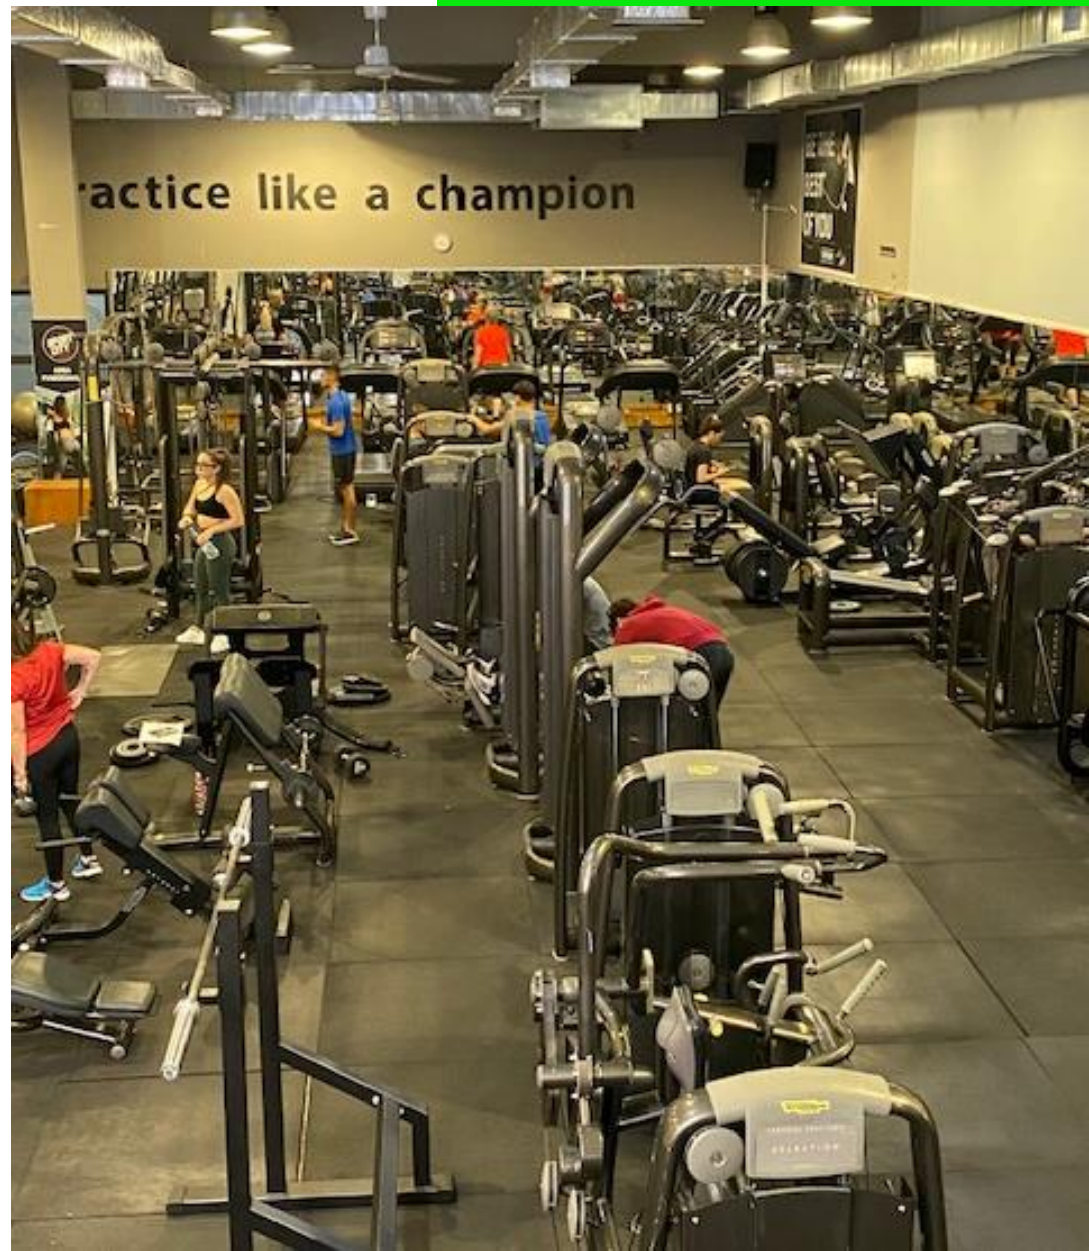

COSA OFFRE SPORT CITY

Affidati all'esperienza e alla competenza del nostro circolo, che sarà per te come una vera famiglia.

Sala Pesi di 1.000m² con macchinari Technogym.

- 1 Sala Spinning.
- 2 Sale Fitness.
- 1 Sala Crossfit.
- Area Funzionale di oltre 600m².
- Corsi di Nuoto, Arti Marziali, Prepugilistica, Pugilato, Kickboxing,
- Corso di Salsa & Bachata.
- 1 Campo di Calcio A 11.
- 2 Campi di Calcio A 5.
- 2 Campi di Calcio A 8.
- 2 Piscine indoor da 18 e 25(outdoor nel periodo estivo).
- 4 Campi di Beach Volley.
- 3 Campi di Tennis.
- Sala Eventi di 800m².
- Cocktail Bar.

Coltiva la tua passione senza limiti!